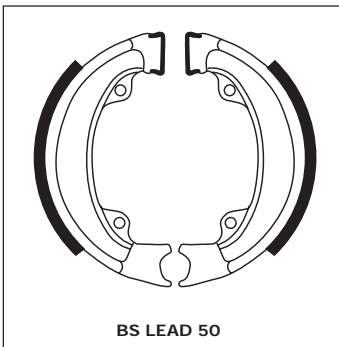

MC 302 95 x 20 m.m.

OEM P/No.	MODEL HONDA	YEAR	F/R	MODEL HONDA	YEAR	F/R
43120-187-000/3	NB 50 ME 'Aero'	82	R	NU 50 MC 'Runaway'	82	R
43120-187-005	NB 50 MF/MG/TH 'Vision'	86-	R	NV 50 MSD 'Stream'	84-	F/R
43120-187-009	NE 50 M 'Vision'	86-	R	NX 50 A/B/MB 'Caren'	82	R
43120-GA6-003	NC 50 C 'Express 2'	82-	R	PX 50	82-83	R
43120-GA6-005	NC 50 A/B 'Express 3 Delux'	82	R	QR 50 E	82-	R
43120-GA7-003	ND 50 C/ML 'Melody Delux'	82	R	NH 80 MD üLeadü	83-	R
43120-GA8-003	NP 50 D 'Melody Mini'	83	R			
43120-GA7-005	NS 50 'Melody'	82	R			
43120-GE8-003	NS 50 MSB 'Melody Delux'	82	R