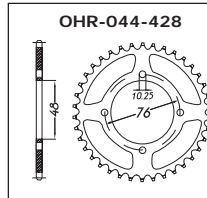

OHR-043-428

T	Rear Sprockets Model	OEM Part No.
52	Honda : CBR250 RR-L, N	41201-KAZ-000
54	Honda : CBR250 RJ, RK, RK-2, YT250 FL Spada	41201-KY1-000

OHR-044-428

T	Rear Sprockets Model	OEM Part No.
50	Kawasaki : KLF110 A1, A2 Mojave KLF110 B1, B2 Mojave	42041-1261

OHR-045-428

T	Rear Sprockets Model	OEM Part No.
47	Suzuki : RG125 FU-N, P, R Wolf RG125 FU-N Race Replica RG125 FU-P, R Race Replica	64511-19D00

OHR-046-428

T	Rear Sprockets Model	OEM Part No.
55	Yamaha : SR400, SR500	3TH-25456-20 3GW-25455-20

OHR-047-428

T	Rear Sprockets Model	OEM Part No.
37	Yamaha : DT125 E, DT175	248-25437-10
42	Yamaha : YZ80 K	4V1-25442-10
44	Yamaha : YZ80 H, J	4V1-25444-10
45	Yamaha : DT125 F, AG200, XT200, TW200, XT225 C, E, F Serow	248-25445-10 15A-25445-10 1KH-25445-10
49	Yamaha : XT125	
50	Yamaha : XT125, TW200, T, U, W, A, B, D, E, F	15A-25450-10
51	Yamaha : YZ80 G	
52	Yamaha : TY125, XT250 T, XT350	55V-25452-50
54	Yamaha : AG200	15A-25454-10

OHR-048-428

T	Rear Sprockets Model	OEM Part No.
46	Yamaha : TZR125 R	4FL-25446-00
47	Yamaha : SRX600	3GV-25447-21
52	Yamaha : FZR250 Phaser	1HX-25452-00
55	Yamaha : FZR250 Genesis, FZR400 R R EXUP FZR400 R EXUP MK1, MK2,	1HX-25455-20
56	Yamaha : RZR250 EXUP	1HX-25456-20
57	Yamaha : TDR125	1HX-25457-20

OHR-049-428

T	Rear Sprockets Model	OEM Part No.
47	Yamaha : AG175	482-25447-00
51	Yamaha : AG100	3V6-25451-10