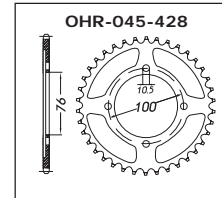

OHR-043-428

T	Rear Sprockets Model	OEM Part No.
52	Honda : CBR250 RR-L, N	41201-KAZ-000
54	Honda : CBR250 RJ, RK, RK-2, YT250 FL Spada	41201-KY1-000

OHR-044-428

T	Rear Sprockets Model	OEM Part No.
50	Kawasaki : KLF110 A1, A2 Mojave KLF110 B1, B2 Mojave	42041-1261

OHR-045-428

T	Rear Sprockets Model	OEM Part No.
47	Suzuki : RG125 FU-N, P, R Wolf RG125 FU-N Race Replica RG125 FU-P, R Race Replica	64511-19D00

OHR-046-428

T	Rear Sprockets Model	OEM Part No.
55	Yamaha : SR400, SR500	3TH-25456-20 3GW-25455-20

OHR-047-428

T	Rear Sprockets Model	OEM Part No.
37	Yamaha : DT125 E, DT175	248-25437-10
42	Yamaha : YZ80 K	4V1-25442-10
44	Yamaha : YZ80 H, J	4V1-25444-10
45	Yamaha : DT125 F, AG200, XT200, TW200, XT225 C, E, F Serow	248-25445-10 15A-25445-10 1KH-25445-10
49	Yamaha : XT125	
50	Yamaha : XT125, TW200, T, U, W, A, B, D, E, F	15A-25450-10
51	Yamaha : YZ80 G	
52	Yamaha : TY125, XT250 T, XT350	55V-25452-50
54	Yamaha : AG200	15A-25454-10

OHR-048-428

T	Rear Sprockets Model	OEM Part No.
46	Yamaha : TZR125 R	4FL-25446-00
47	Yamaha : SRX600	3GV-25447-21
52	Yamaha : FZR250 Phaser	1HX-25452-00
55	Yamaha : FZR250 Genesis, FZR400 R R EXUP FZR400 R EXUP MK1, MK2,	1HX-25455-20
56	Yamaha : RZR250 EXUP	1HX-25456-20
57	Yamaha : TDR125	1HX-25457-20

OHR-049-428

T	Rear Sprockets Model	OEM Part No.
47	Yamaha : AG175	482-25447-00
51	Yamaha : AG100	3V6-25451-10