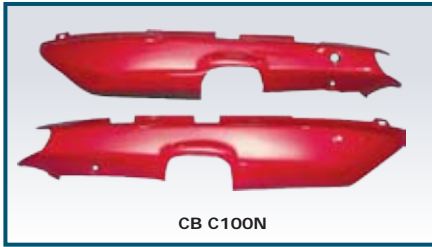

SC KRIS

MODENAS : KRIS
P/No. 36001-1572 R
36001-1571 L

CB C100N

HONDA : DREAM NEW
P/No. 87100-GN5-740 R
87150-GN5-740 L

CB WAVE R-L

HONDA : WAVE, WAVE110, ASTRA, SUPRA, NICE110
P/No. 64370-KEV-900 (R)
64380-KEV-900 (L)