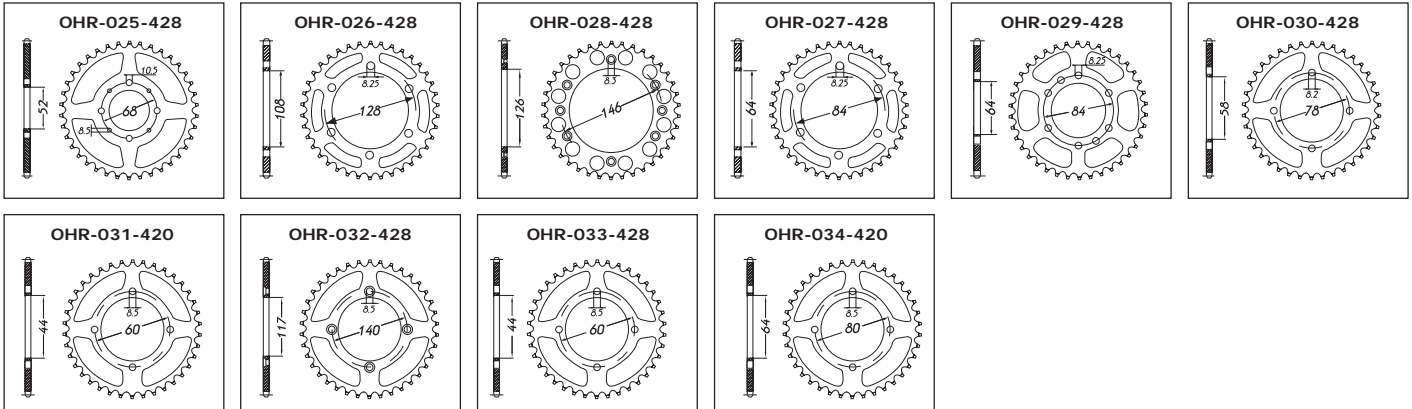

OHR-025-428

T	Rear Sprockets Model	OEM Part No.
34	Suzuki : DS80 D, F, G, H, J, K, L, M, N, P	64511-46430
37	Kawasaki : KM90 A6, KC100 C1-C4 Kawasaki : KH100 G2-G4 (EX), KM100 A4-A6	42041-1020 42041-158 42041-022
	Suzuki : A100 All	64511-12760
38	Suzuki : GT80 L, X	64511-26410
39	Kawasaki : KE100 B, KH100 A2-A4 (EL)	42041-104
40	Suzuki : GT80 E, X3	64511-26420
41	Suzuki : TS80 ER, X, Z	64511-46410
42	Kawasaki : KE100 A, KV100 A8-A12, B11-B14 Suzuki : TS80 ER, X, Z, TSX80 E, G (TS80 X), GP100 UX, GP100 ED, UD	42041-076 64511-46030 64511-39230
43	Suzuki : RG80, TSX80 R-E, G, H (TS80 X)	
45	Suzuki : TS80 ER, X, Z	
46	Suzuki : RV90 M, A, B, GP100 C, UC, GP100 N, UN, GP100 X, D, ED, GP100 X	64511-39210
48	Suzuki : RM80 N, T, X	64511-46040

OHR-026-428

T	Rear Sprockets Model	OEM Part No.
42	Suzuki : DR100 K, L	
44	Suzuki : TS100 ERZ	64511-48700
45	Suzuki : TS100 ERZ, TS125 ERZ	64511-48720

OHR-027-428

T	Rear Sprockets Model	OEM Part No.
50	Suzuki : TSX125 LC (TS125 X) All, TSR125 (TS125 RK), TSR125 (TS125 R-L, M, N, P, R)	64511-01A10 64511-03D00

OHR-028-428

T	Rear Sprockets Model	OEM Part No.
44	Suzuki : TS100, TS100 ER-N, T, X, TS125 C, ER-N, T, X	64511-48000
47	Suzuki : TC100, DR125 S	64511-05210
49	Suzuki : TS100 K, L, M	64511-28700
50	Suzuki : TS125 K, L, M, A, B, C	64511-28000
53	Suzuki : TF100, DR125 S Raider	64511-44A01
57	Suzuki : RM100 A, B	
60	Suzuki : RM125 A, B	

OHR-029-428

T	Rear Sprockets Model	OEM Part No.
45	Honda : CT90	41201-053

OHR-030-428

T	Rear Sprockets Model	OEM Part No.
31	Suzuki : B120	64511-07600
37	Kawasaki : KC100	
41	Suzuki : GP125 All, GN125	64511-20100
42	Suzuki : GS125 (Drum Brake), GN125, RG125 UC-G, H, J, K, L, M, N (12BHP)	64511-39300 64511-20731
43	Suzuki : GS125 ES (Disc Brake)	
47	Kawasaki : KH125 A1-A4	42041-170
48	Suzuki : RG80	
49	Suzuki : RG80 C-F/M Gamma	64511-36700
50	Suzuki : GT125 A, B, C, N, L, RV125	64511-36000

OHR-031-420

T	Rear Sprockets Model	OEM Part No.
32	Yamaha : LB50 Chappy	109-25432-10
38	Yamaha : DT50 MX Auto, DTR50 (DT50 R)	
39	Yamaha : FS1, FS1 DX, FS1E DX, FS1 SE, PS1 EA	288-25439-10
41	Yamaha : DT80 M, KT80 MX, GT80 D, E, F, G, MX-G, H, J, TY80	288-25441-10
42	Yamaha : DT50 MX Auto, RD50 MX Auto	288-25442-20 288-25442-10
44	Yamaha : FS1 DX, YSR50	288-25444-10
45	Yamaha : DT50 M	288-25445-10
45	Yamaha : DTR50 (DT50 R)	
46	Yamaha : TY50 M	288-25446-10
48	Yamaha : DT50, DT50 MX, DT50 MX-S, DTR50 (DT50 R) RD50, RD50 M Spoke Wheel	492-25448-10 17W-25448-10
52	Yamaha : DT50 M, TY50 M	288-25452-10

OHR-032-428

T	Rear Sprockets Model	OEM Part No.
46	Yamaha : YZ80 L, YZ80 S, T, U, W, A, B, D	39K-255446-00
48	Yamaha : YZ80 N, RV125	39K-255448-00

OHR-033-428

T	Rear Sprockets Model	OEM Part No.
41	Yamaha : DT80 MX-S	5T8-25441-00

OHR-034-420