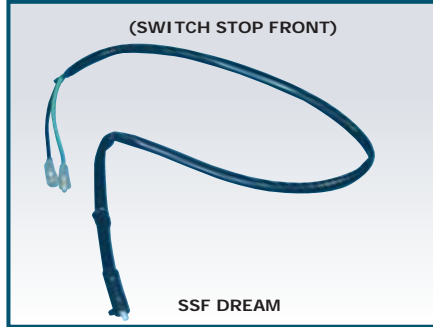

(SWITCH STOP FRONT)

SSF CG125

HONDA : CG125
P/NO. 35340-401-681

SSR WAVE

HONDA : DREAM, NOVA-S,
TENA
P/NO. 35350-KEV-901

(SWITCH STOP FRONT)

SSF DREAM

HONDA : DREAM, WAVE
P/NO. 35340-GZ9-003