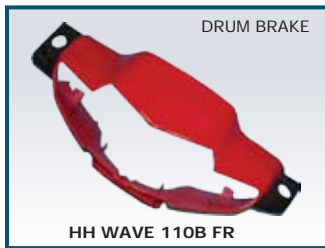

HONDA : WAVE-S
P/No. 53205-KEV-951

HH SUPRA

HONDA : ASTREA-SUPRA
P/No. 53205-KEV-880

HH WAVE 110B FR

HONDA : WAVE 110B-WAVE-Z
P/No. 53205-KFL-D20, 53205-KFL-D21
HONDA : WAVE 110B (DISC BRAKE)
P/No. 53205-KFL-D30