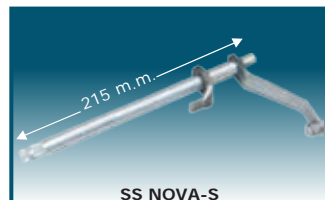

SS NOVA-S

HONDA : NOVA-S
P/No. 24610-KW7-900