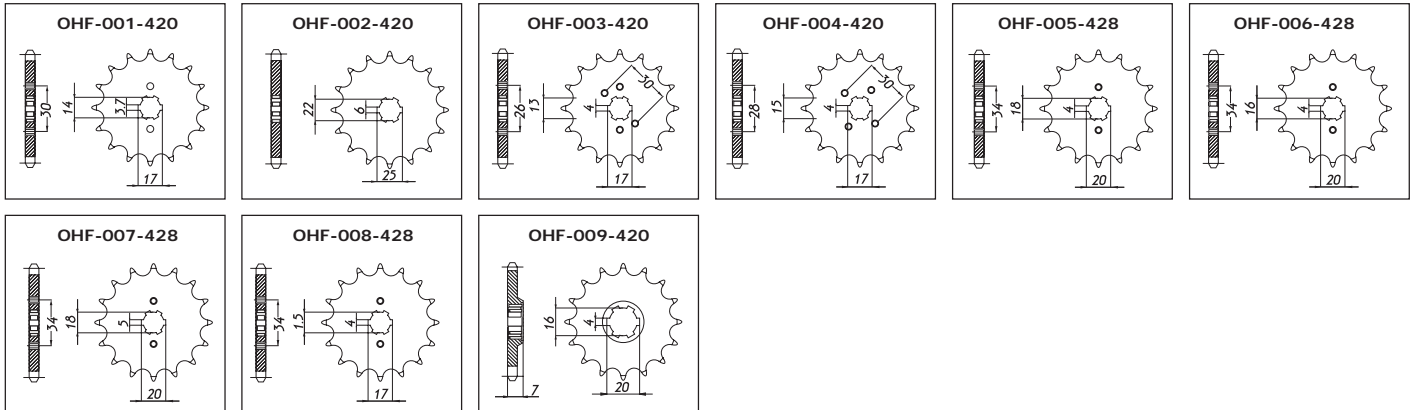

OHF-001-420

T	Front Sprockets Model	OEM Part No.
13	Kawasaki : AE50, AE50 A1, C2-C10	13144-1043
14	Honda : ST50 J, K DAX, ST50 J, K, L DAX Kawasaki : AR80 C1-C5	23801-178-000 13144-1044
15	Honda : ST50 L DAX, NSR75 N (N51) Kawasaki : AE80 A1-B1, AE/AR80, AR80, AR80 C6-C8, MAX100	13144-1045 13144-1067
16	Kawasaki : AE80	

OHF-002-420

T	Front Sprockets Model	OEM Part No.
14	Honda : MTX50	23800-GP9-000
15	Honda : NSR50	

OHF-003-420

T	Front Sprockets Model	OEM Part No.
12	Honda : C50 C Cup, C50 GLX, CB50 J, MB50 SA, MBX50 SD, SF, MTX50 S-C, E	23800-045-671 23800-166-600
13	Honda : C50 E Super Cup, Z50 A Monkey, Z50, ATC70, TRX70	23800-045-000 23800-GB4-000
14	Honda : XR80 R-A, B, C, D, E, XR80 R-F, G, H, J, K, L, M, N, P, R	23801-116-010

OHF-004-420

T	Front Sprockets Model	OEM Part No.
13	Honda : C50, C50 Z2, ZZ, L, C50 E, LAG, CY50, MBX50 SDF40 KMH, MBX50 SDF50 KMH, MT50 S, NSR50 S-K, SS50 Z-K1, SS50 Z-B1, MBX80	23800-041-010 23801-041-010 23801-041-000 23800-167-610 23801-GB4-000
14	Honda : CF50 Chaly, CR50, MTX50, ST50, XL50, CR60, ATC70, C70, C70 Z2, ZZ, C C70 E Cup, CF70 Chaly, ST70 K, G, CR90 RA, CR80 RB, CR80 RC, CR80 RD, RE, CR80 RZF,	23800-040-010 23800-116-010
15	C50 LAC, LAE, NSR50 S-R, ST50 G DAX, ZB50, ST70 G2 DAX AM K3, ST70 DAX, MBX75, MTX75, BSR75, XL75, CR80 RF, CY80 Z, CY80, MB80 S-A, MB80, MB80 SA, MBX80 FWD80 FWD, FWF, MCX80 SD, MT80 SA, MT80, MTX80, MTX80 RFD, RFF, MTX80 C, MTX80 RSD, C90 Cub	23801-179-700 23800-GJ1-830 23800-GC4-600 23800-183-611 23801-098-000

OHF-005-428

T	Front Sprockets Model	OEM Part No.
14	Honda : CB100, CB100 NA, CG125, CT125 D, E, F, G, H, XL125 SA, SB, SC, SZ, XLS125, XL185 S-Z, A, B, D, H, J, H, J, H, L CT200 Auto AG	23801-107-760 23801-437-000 23801-046-000

OHF-005-428

T	Front Sprockets Model	OEM Part No.
15	Honda : CB125 J/N, CB125 RS-D, CB125 S, CB125 T/T2 TA, TB, TZ, CB125 TDC, TDE, CB125 TDC, TDE, TDJ, CBX125, CD125 TC Benly, CD125 T, CD125 TB, CG125, All Japan, CM125 C Custom, CM125 T, CT125 C, MTX125 RWD, RWF, RWH, RWL, SL125 K1, SL125 S1, XL125 K2, K3, SZ, SB, SC, SD, XL125 R ProLink CD185 T, CM185 T CT185 CD200 TB Benly, CM200 TA, TB Custom NX125, XL125 J	23801-324-000 23801-330-000 23801-330-020 23801-KE1-003 23801-KL6-000 23801-KC6-000 23801-446-000
16		

OHF-006-428

T	Front Sprockets Model	OEM Part No.
14	Yamaha : XT125, SR125, SR125 SE,	5N0-17461-40 5N0-17461-41 93822-14043
15	Yamaha : DT125 LC1 (4F.H.), XT200,	5HO-17461--50
16	Yamaha : DT125 LC, DT125 LC2, LC3, RD125 LC1, RD125 LC2. YPVS, RDZ125, RZ125, TZR125	10V-17461-60 34Y-17460-00 34Y-17461-60 34Y-17461-61 34Y-17461-00

OHF-007-428

T	Front Sprockets Model	OEM Part No.
14	Honda : C90Z2, ZZ, C, CE90	23800-046-000
16	Honda : CB175 K4, K5 Yamaha : DT125 LC, DT125 Z, DT125 R	23801-313-000 2AHE-17461-60
17	Honda : CD175 A, A4, K5 Yamaha : DT125 Tenere	23801-216-812

OHF-008-428

T	Front Sprockets Model	OEM Part No.
14	Honda : C100 Astra, XR100 R	23800-168-000 23801-KA9-000 23801-GF6-000 23801-436-000
15	Honda : MTX80 RII (R2) H100 A, H100 SD, S2G, SJ, XL100 SA, SZ, XL100 SB Peg