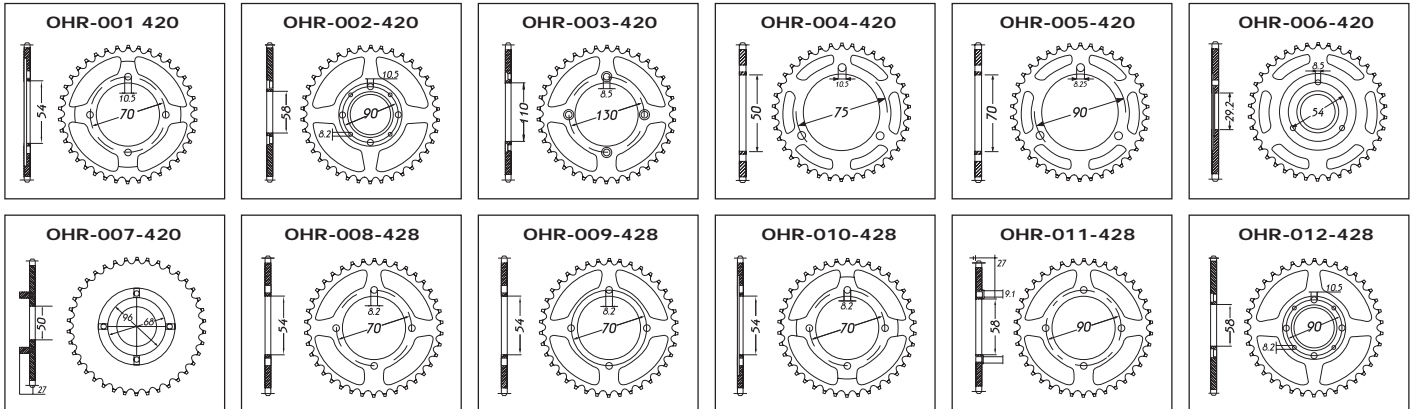

MC JAWA 155 x 30 m.m.

OEM P/No.	MODEL JIWA	YEAR	F/R
	Jiwa 250 Jiwa 350		

MC 979 140 x 30 m.m.

OEM P/No.	MODEL MZ	YEAR	F/R
124315	TS 125/150/250		R
124316	ETZ 125/150	85-	R

OEM P/No.	MODEL	YEAR	F/R

OHR-001-420