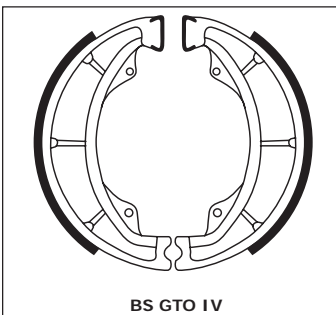

MC 602A 130 x 28 m.m.

OEM P/No.	MODEL KAWASAKI	YEAR	F/R	MODEL KAWASAKI	YEAR	F/R
41048-1016	KLF 110 Mojave	87-	R	KLT 185	86-	R
41048-1025	KLT 110	84-	R	Z 200	77-83	R
41048-1060	AR 125 All Models	82-	R	KT 250 All Models	75-80	R
	KE 125 All Models (GTO125)	76-	R	KX 250	82-85	R
	KX 125	74-81	R	KDX 250	80-84	R
	KLT 160	85-	R	Z 250	81-83	R
	KDX 175	80-82	R	KX 500	83-85	R
	KE 175	76-78	R	KLR 600	85-	R