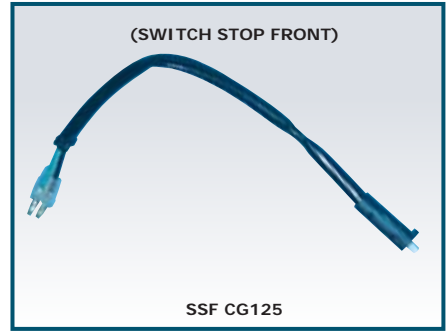

CFC FD110XC
SUZUKI : SMASH
P/No. 51871-09G00

LEN & EMBLEM V50
YAMAHA : V50A, Y75, V70A
P/No. 384-85350-03 (LEN) 3K7-85350-03 (LEN)

SSR HONDA

HONDA : CG125-CS90Z, C50-C70
P/NO. 35350-292-003

SSR YAMAHA

YAMAHA : RX100-115-135, RX-Z
P/NO. 1E2-82530-02