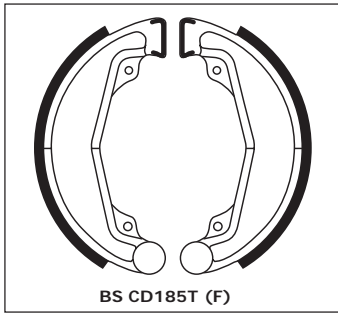

MC 312 140 x 25 m.m.

OEM P/No.	MODEL HONDA	YEAR	F/R
43120-329-000	CM/ CD 125	82-	F
43120-329-670	CB 185 T, CD125T	78	F
45120-473-003/6	CD 200 T	79	F
06450-KGB-000	CM 200 T	80-81	F
	CL 250 SC	81	F
	XL 250 S	78-82	F
	XR 250S	79-80	F
	XL 250 K3/K4	78-79	R
	XL 500 S	80	F