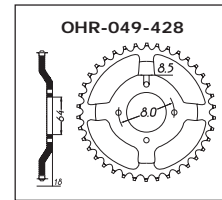

OHR-043-428

T	Rear Sprockets Model	OEM Part No.
52	Honda : CBR250 RR-L, N	41201-KAZ-000
54	Honda : CBR250 RJ, RK, RK-2, YT250 FL Spada	41201-KY1-000

OHR-044-428

T	Rear Sprockets Model	OEM Part No.
50	Kawasaki : KLF110 A1, A2 Mojave KLF110 B1, B2 Mojave	42041-1261

OHR-045-428

T	Rear Sprockets Model	OEM Part No.
47	Suzuki : RG125 FU-N, P, R Wolf RG125 FU-N Race Replica RG125 FU-P, R Race Replica	64511-19D00

OHR-046-428

T	Rear Sprockets Model	OEM Part No.
55	Yamaha : SR400, SR500	3TH-25456-20 3GW-25455-20

OHR-047-428

T	Rear Sprockets Model	OEM Part No.
37	Yamaha : DT125 E, DT175	248-25437-10
42	Yamaha : YZ80 K	4V1-25442-10
44	Yamaha : YZ80 H, J	4V1-25444-10
45	Yamaha : DT125 F, AG200, XT200, TW200, XT225 C, E, F Serow	248-25445-10 15A-25445-10 1KH-25445-10
49	Yamaha : XT125	
50	Yamaha : XT125, TW200, T, U, W, A, B, D, E, F	15A-25450-10
51	Yamaha : YZ80 G	
52	Yamaha : TY125, XT250 T, XT350	55V-25452-50
54	Yamaha : AG200	15A-25454-10

OHR-048-428

T	Rear Sprockets Model	OEM Part No.
46	Yamaha : TZR125 R	4FL-25446-00
47	Yamaha : SRX600	3GV-25447-21
52	Yamaha : FZR250 Phaser	1HX-25452-00
55	Yamaha : FZR250 Genesis, FZR400 R R EXUP FZR400 R EXUP MK1, MK2,	1HX-25455-20
56	Yamaha : RZR250 EXUP	1HX-25456-20
57	Yamaha : TDR125	1HX-25457-20

OHR-049-428

T	Rear Sprockets Model	OEM Part No.
47	Yamaha : AG175	482-25447-00
51	Yamaha : AG100	3V6-25451-10