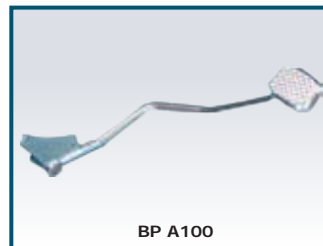

BP A100

SUZUKI : A100, A100SR
P/No. 43110-12001