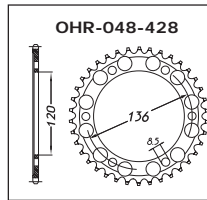

OHR-043-428

T	Rear Sprockets Model	OEM Part No.
52	Honda : CBR250 RR-L, N	41201-KAZ-000
54	Honda : CBR250 RJ, RK, RK-2, YT250 FL Spada	41201-KY1-000

OHR-044-428

T	Rear Sprockets Model	OEM Part No.
50	Kawasaki : KLF110 A1, A2 Mojave KLF110 B1, B2 Mojave	42041-1261

OHR-045-428

T	Rear Sprockets Model	OEM Part No.
47	Suzuki : RG125 FU-N, P, R Wolf RG125 FU-N Race Replica RG125 FU-P, R Race Replica	64511-19D00

OHR-046-428

T	Rear Sprockets Model	OEM Part No.
55	Yamaha : SR400, SR500	3TH-25456-20 3GW-25455-20

OHR-047-428

T	Rear Sprockets Model	OEM Part No.
37	Yamaha : DT125 E, DT175	248-25437-10
42	Yamaha : YZ80 K	4V1-25442-10
44	Yamaha : YZ80 H, J	4V1-25444-10
45	Yamaha : DT125 F, AG200, XT200, TW200, XT225 C, E, F Serow	248-25445-10 15A-25445-10 1KH-25445-10
49	Yamaha : XT125	
50	Yamaha : XT125, TW200, T, U, W, A, B, D, E, F	15A-25450-10
51	Yamaha : YZ80 G	
52	Yamaha : TY125, XT250 T, XT350	55V-25452-50
54	Yamaha : AG200	15A-25454-10

OHR-048-428

T	Rear Sprockets Model	OEM Part No.
46	Yamaha : TZR125 R	4FL-25446-00
47	Yamaha : SRX600	3GV-25447-21
52	Yamaha : FZR250 Phaser	1HX-25452-00
55	Yamaha : FZR250 Genesis, FZR400 R R EXUP FZR400 R EXUP MK1, MK2,	1HX-25455-20
56	Yamaha : RZR250 EXUP	1HX-25456-20
57	Yamaha : TDR125	1HX-25457-20

OHR-049-428

T	Rear Sprockets Model	OEM Part No.
47	Yamaha : AG175	482-25447-00
51	Yamaha : AG100	3V6-25451-10