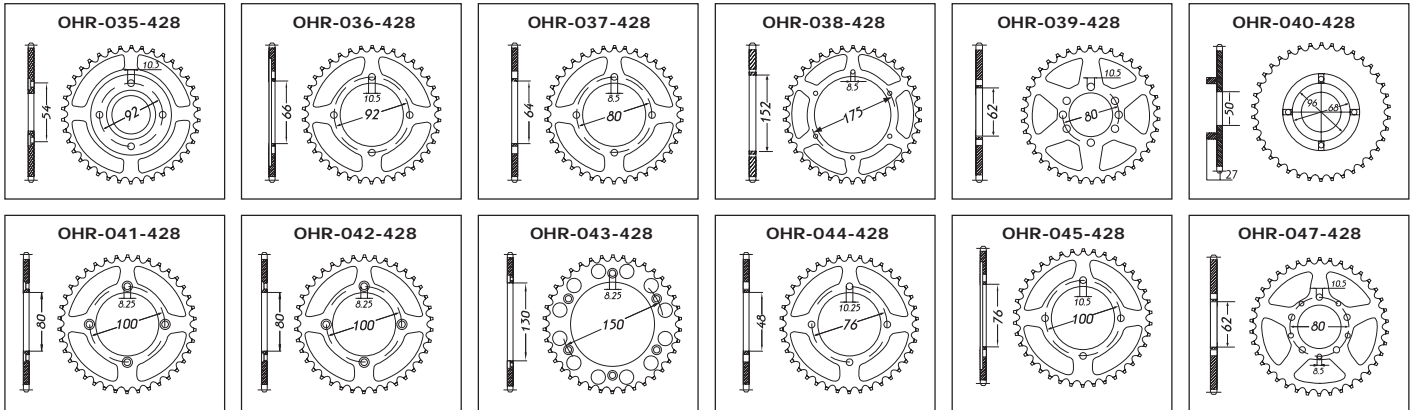

OHR-035-428

T	Rear Sprockets Model	OEM Part No.
45	Yamaha : FZR80 RR, RD125 LC2 YPVS, RDZ125, TZR125	2UV-F5445-00 12A-25445-10
46	Yamaha : RD125 LC1, RZ125	10W-25446-10
48	Yamaha : RD80 LC2, TZR80	30W-25448-10
49	Yamaha : SR125SE	5HO-25449-10

OHR-036-428

T	Rear Sprockets Model	OEM Part No.
36	Yamaha : RD200 DX	174-25436-20
39	Yamaha : RS200	174-25439-20

OHR-037-428

T	Rear Sprockets Model	OEM Part No.
35	Yamaha : RS125 UR, MR	183-25435-10
36	Yamaha : RS100, RS125 DX	183-25436-10
37	Yamaha : RS100, RSX100 (RXS100), RX100	183-25437-10
38	Yamaha : RD125	183-25438-10
39	Yamaha : RD125	183-25439-10
45	Yamaha : DT100	183-25445-10

OHR-038-428

T	Rear Sprockets Model	OEM Part No.
53	Yamaha : TDR125, (DT200 R)	3DD-25453-00
55	Yamaha : DTR125, (DT125 R)	3BN25455-00
57	Yamaha : DTR125, (DT125 R)	3BN25457-20

OHR-039-428

T	Rear Sprockets Model	OEM Part No.
48	Yamaha : DT80 LC1	37A-25448-10
49	Yamaha : DT80 LC1, LC2, DT125 MX (6F.H.), DT125 LC1 (4F.H.), SR125, SR125 SE, DT175 MX (6F.H.)	37A-25449-10 2A6-25449-10 10V-25449-20 2A6-25449-20
50	Yamaha : DT125 LC, DT125 Z	2AJ-25450-20
51	Yamaha : DT80 LC2, DT125 LC	53V-25451-50
53	Yamaha : DT125 LC2, LC3, XT125	34X-25453-50

OHR-040-428

T	Rear Sprockets Model	OEM Part No.
42	Honda : XL100 SB Peg	
45	Honda : CT110 Z, A, B, C, D	41201-459-000

OHR-041-428

T	Rear Sprockets Model	OEM Part No.
50	Honda : XR100 R	41201-KN4

OHR-042-428

T	Rear Sprockets Model	OEM Part No.
45	Honda : CR60	42001-GF5-730
46	Honda : XR80 R-F, G, H, J, K, L, M, N, P, R	41201-GN1-000
47	Honda : CR50, CR80 RC	41201-GG4-000
49	Honda : CR80 RD, RE	41201-GC4-730

OHR-043-428

T	Rear Sprockets Model	OEM Part No.
52	Honda : CBR250 RR-L, N	41201-KAZ-000
54	Honda : CBR250 RJ, RK, RK-2, YT250 FL Spada	41201-KY1-000

OHR-044-428

T	Rear Sprockets Model	OEM Part No.
50	Kawasaki : KLF110 A1, A2 Mojave KLF110 B1, B2 Mojave	42041-1261

OHR-045-428

T	Rear Sprockets Model	OEM Part No.
47	Suzuki : RG125 FU-N, P, R Wolf RG125 FU-N Race Replica RG125 FU-P, R Race Replica	64511-19D00

OHR-046-428

T	Rear Sprockets Model	OEM Part No.
55	Yamaha : SR400, SR500	3TH-25456-20 3GW-25455-20

OHR-047-428

T	Rear Sprockets Model	OEM Part No.
37	Yamaha : DT125 E, DT175	248-25437-10
42	Yamaha : YZ80 K	4V1-25442-10
44	Yamaha : YZ80 H, J	4V1-25444-10
45	Yamaha : DT125 F, AG200, XT200, TW200, XT225 C, E, F Serow	248-25445-10 15A-25445-10 1KH-25445-10
49	Yamaha : XT125	
50	Yamaha : XT125, TW200, T, U, W, A, B, D, E, F	15A-25450-10
51	Yamaha : YZ80 G	
52	Yamaha : TY125, XT250 T, XT350	55V-25452-50
54	Yamaha : AG200	15A-25454-10

OHR-048-428

T	Rear Sprockets Model	OEM Part No.
46	Yamaha : TZR125 R	4FL-25446-00
47	Yamaha : SRX600	3GV-25447-21
52	Yamaha : FZR250 Phaser	1HX-25452-00
55	Yamaha : FZR250 Genesis, FZR400 R R EXUP FZR400 R EXUP MK1, MK2,	1HX-25455-20
56	Yamaha : RZR250 EXUP	1HX-25456-20
57	Yamaha : TDR125	1HX-25457-20

OHR-049-428

T	Rear Sprockets Model	OEM Part No.
47	Yamaha : AG175	482-25447-00
51	Yamaha : AG100	3V6-25451-10