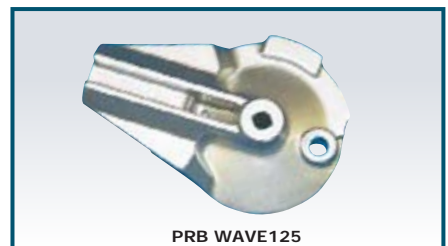

PRB WAVE125

HONDA : WAVE125
P/No. 43100-KPH-900

PRB CG125

HONDA : CG110-125, JX
P/No. 43100-107-020

PRB CG125 P

HONDA : CG125P-TITAN, CG125-CD1
P/No. 43100-KCH-780

PRB V80

HONDA : V50-80, YB100, RX100-115
P/No. 102-25321-00, 31J-25321-00, 23T-25321-00