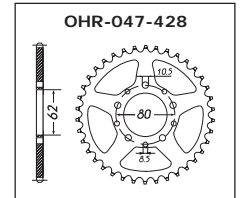

OHR-043-428

T	Rear Sprockets Model	OEM Part No.
52	Honda : CBR250 RR-L, N	41201-KAZ-000
54	Honda : CBR250 RJ, RK, RK-2, YT250 FL Spada	41201-KY1-000

OHR-044-428

T	Rear Sprockets Model	OEM Part No.
50	Kawasaki : KLF110 A1, A2 Mojave KLF110 B1, B2 Mojave	42041-1261

OHR-045-428

T	Rear Sprockets Model	OEM Part No.
47	Suzuki : RG125 FU-N, P, R Wolf RG125 FU-N Race Replica RG125 FU-P, R Race Replica	64511-19D00

OHR-046-428

T	Rear Sprockets Model	OEM Part No.
55	Yamaha : SR400, SR500	3TH-25456-20 3GW-25455-20

OHR-047-428

T	Rear Sprockets Model	OEM Part No.
37	Yamaha : DT125 E, DT175	248-25437-10
42	Yamaha : YZ80 K	4V1-25442-10
44	Yamaha : YZ80 H, J	4V1-25444-10
45	Yamaha : DT125 F, AG200, XT200, TW200, XT225 C, E, F Serow	248-25445-10 15A-25445-10 1KH-25445-10
49	Yamaha : XT125	
50	Yamaha : XT125, TW200, T, U, W, A, B, D, E, F	15A-25450-10
51	Yamaha : YZ80 G	
52	Yamaha : TY125, XT250 T, XT350	55V-25452-50
54	Yamaha : AG200	15A-25454-10

OHR-048-428

T	Rear Sprockets Model	OEM Part No.
46	Yamaha : TZR125 R	4FL-25446-00
47	Yamaha : SRX600	3GV-25447-21
52	Yamaha : FZR250 Phaser	1HX-25452-00
55	Yamaha : FZR250 Genesis, FZR400 R R EXUP FZR400 R EXUP MK1, MK2,	1HX-25455-20
56	Yamaha : RZR250 EXUP	1HX-25456-20
57	Yamaha : TDR125	1HX-25457-20

OHR-049-428

T	Rear Sprockets Model	OEM Part No.
47	Yamaha : AG175	482-25447-00
51	Yamaha : AG100	3V6-25451-10