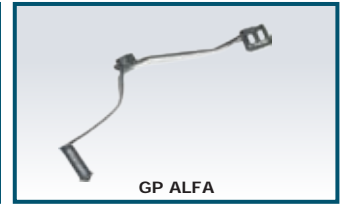

GP ALFA

YAMAHA : ALFA
P/No.