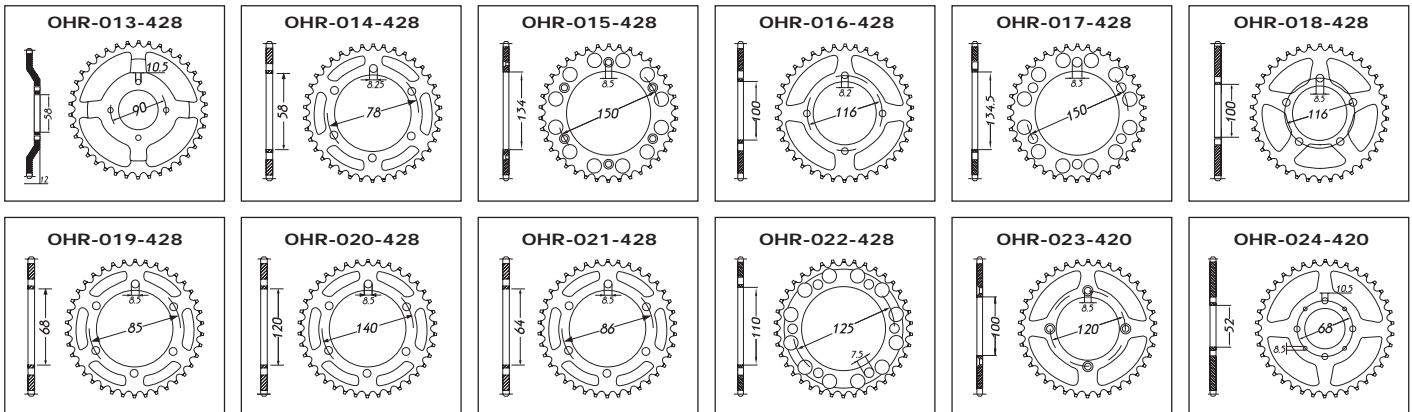

OHR-013-428

T	Rear Sprockets Model	OEM Part No.
50	Honda : NX125	41200-KAY-600

OHR-014-428

T	Rear Sprockets Model	OEM Part No.
36	Kawasaki : KH100 G9, G10 (EX) (6 Holes)	42041-1110
37	Kawasaki : KH125 L1, K1-K7 (EX) (6 Holes)	42041-1173

OHR-015-428

T	Rear Sprockets Model	OEM Part No.
52	Kawasaki : KDX 125 SR	42041-1350

OHR-016-420

T	Rear Sprockets Model	OEM Part No.
48	Kawasaki : KX80 L1	42041-1227
49	Kawasaki : KX80 G1-G2, KX80 N3, KX80 L2, KX80 N2, KX100 R1-R4	42041-1207
52	Kawasaki : KX100 A1-A2	
53	Kawasaki : KX80 N1, KX100 J2, N1	42041-1246
54	Kawasaki : KX80 J1-J2, KX80 N2, KX80 T1-T3, KX80 V, KX100 B1-B4	42041-1123

OHR-017-428

T	Rear Sprockets Model	OEM Part No.
48	Kawasaki : KMX125 A1-A5, B1-B10	42041-1244
50	Kawasaki : KMX200 A2-A3	42041-1291

OHR-018-420

T	Rear Sprockets Model	OEM Part No.
44	Kawasaki : KX60 A2, B1-B10	42041-1114
49	Kawasaki : KX80 E1	42041-1121
50	Kawasaki : KX80 D1-D2, KX80 E2, E3	7

OHR-019-428

T	Rear Sprockets Model	OEM Part No.
36	Kawasaki : AR125 LC A1-A8, B1-B7, AR125 LC B8	42041-1050

OHR-020-428

T	Rear Sprockets Model	OEM Part No.
44	Kawasaki : KE175 D1-D2, KE175 D3-D5	42041-1050
53	Kawasaki : KV175 A1-A9	

OHR-021-428

T	Rear Sprockets Model	OEM Part No.
45	Kawasaki : KE175 B1-B3, KS175	42041-150
50	Kawasaki : KE125 A4-A12, KS125	42041-146

OHR-022-428

T	Rear Sprockets Model	OEM Part No.
46	Gilera : 125 KK/KZ	
50	Gilera : 125 RV Sport	

OHR-023-420

T	Rear Sprockets Model	OEM Part No.
44	Suzuki : RM80 XE, XF (Small Wheels)	64511-20520
47	Yamaha : YZ80 E, F, YZ80 F Large Wheel	4ES-25447-00
48	Suzuki : RM80 XK, XL, XM, XN, XP, XR	64511-20920
50	Suzuki : RM80 XD (Small Wheels)	64511-20920
56	Suzuki : RM80 HD, HE, HF	

OHR-024-420

T	Rear Sprockets Model	OEM Part No.
32	Suzuki : FM50 Alandy, GT50, RV50 C, RV50	64511-27750
34	Suzuki : FR70, FR80 B, FR80 N, Z, D	64511-01780
36	Suzuki : FR50	64511-01751
37	Suzuki : A50, AP50, ALT50 D, E, LT50 E, F, G	64511-01739
38	Suzuki : AP50, RV50 K, LM, A	64511-27600
39	Kawasaki : Max100	
41	Kawasaki : AE/AR80, AE80, AR80, RM50	42041-1206
43	Kawasaki : AE80 A1-B1, AR80 C1-C5, AR80 C6-C8, AE/AR80, AR80 C6-C8, AE/AR8	42041-1068
45	Suzuki : TS50 KC, KM, ZR50 K-N, X, ZR50 SL GT Chopper, ZR50 K/N (X1E), ZRS50 RG	42041-1067
46	Suzuki : ZR50 SK-E, F, X, H, ZRS50 RG	64511-46130
47	Suzuki : GT50 KB, KN, KX, TS50 KN	64511-46140
49	Kawasaki : AE50, AR50 A1, C2-C10	64511-46240
51	Suzuki : TS50 ERN, T, X, Z, K, APX50 Auto, ER21 50	42041-1069
50	Suzuki : TS50 ERK, N, T, X	64511-46270
54	Suzuki : TSX50 (TS50 XK)	64511-13620
51	Suzuki : TSX50 (TS50 XK-N, P, R)	64511-13650