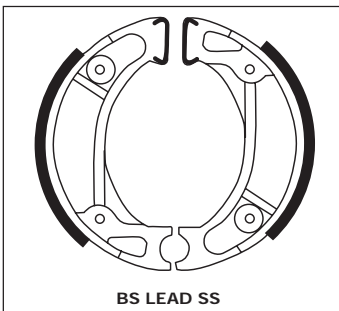

MC 333 95 x 25 m.m.

OEM P/No.	MODEL HONDA	YEAR	F/R	OEM P/No.	MODEL HONDA	YEAR	F/R
45120-KJ2-000	SA 50 J 'Vision'	88-	F/R	43120-KJ2-00	CR 80 R	82	R
45120-KJ2-003	CR 50 R	84-85	F/R	43120-KJ2-004	CR 80 R	83-84	F/R
45120-KJ2-004	NU 50 MC 'Runaway'	82	F	06430-GY1-922	CR 80 R	85	F
45120-GC1-003	TLM 50	85-	F/R	06450-KJ2-305	TLR 200	83-85	F/R
45120-GC1-006	Wallaroo 50	90-	F	06430-GN1-731	TLR 201	86-88	R
43120-GC4-005	QR 50	93-	R		GO 50 DIO	90-	R
43120-GY1-921	Tact 50		R				
43120-GE1-671	CR 60 R	85-	F/R