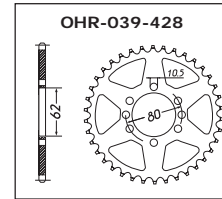

OHR-043-428

T	Rear Sprockets Model	OEM Part No.
52	Honda : CBR250 RR-L, N	41201-KAZ-000
54	Honda : CBR250 RJ, RK, RK-2, YT250 FL Spada	41201-KY1-000

OHR-044-428

T	Rear Sprockets Model	OEM Part No.
50	Kawasaki : KLF110 A1, A2 Mojave KLF110 B1, B2 Mojave	42041-1261

OHR-045-428

T	Rear Sprockets Model	OEM Part No.
47	Suzuki : RG125 FU-N, P, R Wolf RG125 FU-N Race Replica RG125 FU-P, R Race Replica	64511-19D00

OHR-046-428

T	Rear Sprockets Model	OEM Part No.
55	Yamaha : SR400, SR500	3TH-25456-20 3GW-25455-20

OHR-047-428

T	Rear Sprockets Model	OEM Part No.
37	Yamaha : DT125 E, DT175	248-25437-10
42	Yamaha : YZ80 K	4V1-25442-10
44	Yamaha : YZ80 H, J	4V1-25444-10
45	Yamaha : DT125 F, AG200, XT200, TW200, XT225 C, E, F Serow	248-25445-10 15A-25445-10 1KH-25445-10
49	Yamaha : XT125	
50	Yamaha : XT125, TW200, T, U, W, A, B, D, E, F	15A-25450-10
51	Yamaha : YZ80 G	
52	Yamaha : TY125, XT250 T, XT350	55V-25452-50
54	Yamaha : AG200	15A-25454-10

OHR-048-428

T	Rear Sprockets Model	OEM Part No.
46	Yamaha : TZR125 R	4FL-25446-00
47	Yamaha : SRX600	3GV-25447-21
52	Yamaha : FZR250 Phaser	1HX-25452-00
55	Yamaha : FZR250 Genesis, FZR400 R R EXUP FZR400 R EXUP MK1, MK2,	1HX-25455-20
56	Yamaha : RZR250 EXUP	1HX-25456-20
57	Yamaha : TDR125	1HX-25457-20

OHR-049-428

T	Rear Sprockets Model	OEM Part No.
47	Yamaha : AG175	482-25447-00
51	Yamaha : AG100	3V6-25451-10