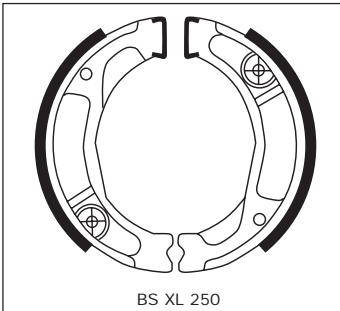

MC 323 110 x 30 m.m.

OEM P/No.	MODEL HONDA	YEAR	F/R
43120-428-003	NX 150 Brazil		R
43120-428-005	XL 250 S	78-81	R
43120-428-013	XL 250 R	82-	R
43120-428-015	XR 250 S/R	79-81	R
43120-KW3-611	XL250	91-	R
43120-KW8-611	XL 250 Degree	91-	R
06430-KB7-980	XLR125