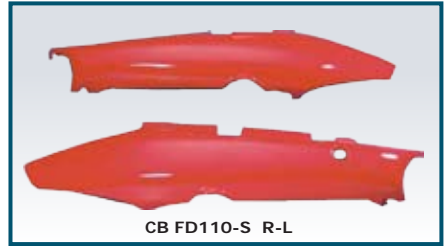

CB FD110-S R-L

SUZUKI : VIVA, SHOGUN, ROYAL, CRYSTAL
P/No. 47110-31CA0
47210-31CA0
47100-31CA0
47200-31CA0