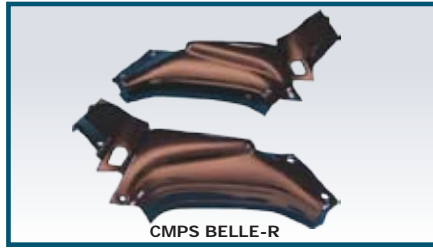

CMPS BELLE-R

YAMAHA : BELLE-R, BELLE100
P/No. 2XF-F8385-00