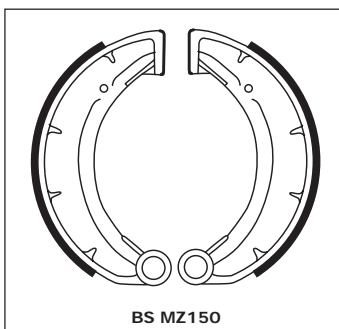

MC JAWA 155 x 30 m.m.

OEM P/No.	MODEL JIWA	YEAR	F/R
	Jiwa 250 Jiwa 350		

MC 979 140 x 30 m.m.

OEM P/No.	MODEL MZ	YEAR	F/R
124315	TS 125/150/250		R
124316	ETZ 125/150	85-	R

OEM P/No.	MODEL	YEAR	F/R

OHR-001-420