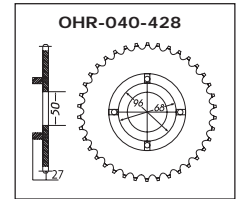

OHR-043-428

T	Rear Sprockets Model	OEM Part No.
52	Honda : CBR250 RR-L, N	41201-KAZ-000
54	Honda : CBR250 RJ, RK, RK-2, YT250 FL Spada	41201-KY1-000

OHR-044-428

T	Rear Sprockets Model	OEM Part No.
50	Kawasaki : KLF110 A1, A2 Mojave KLF110 B1, B2 Mojave	42041-1261

OHR-045-428

T	Rear Sprockets Model	OEM Part No.
47	Suzuki : RG125 FU-N, P, R Wolf RG125 FU-N Race Replica RG125 FU-P, R Race Replica	64511-19D00

OHR-046-428

T	Rear Sprockets Model	OEM Part No.
55	Yamaha : SR400, SR500	3TH-25456-20 3GW-25455-20

OHR-047-428

T	Rear Sprockets Model	OEM Part No.
37	Yamaha : DT125 E, DT175	248-25437-10
42	Yamaha : YZ80 K	4V1-25442-10
44	Yamaha : YZ80 H, J	4V1-25444-10
45	Yamaha : DT125 F, AG200, XT200, TW200, XT225 C, E, F Serow	248-25445-10 15A-25445-10 1KH-25445-10
49	Yamaha : XT125	
50	Yamaha : XT125, TW200, T, U, W, A, B, D, E, F	15A-25450-10
51	Yamaha : YZ80 G	
52	Yamaha : TY125, XT250 T, XT350	55V-25452-50
54	Yamaha : AG200	15A-25454-10

OHR-048-428

T	Rear Sprockets Model	OEM Part No.
46	Yamaha : TZR125 R	4FL-25446-00
47	Yamaha : SRX600	3GV-25447-21
52	Yamaha : FZR250 Phaser	1HX-25452-00
55	Yamaha : FZR250 Genesis, FZR400 R R EXUP FZR400 R EXUP MK1, MK2,	1HX-25455-20
56	Yamaha : RZR250 EXUP	1HX-25456-20
57	Yamaha : TDR125	1HX-25457-20

OHR-049-428

T	Rear Sprockets Model	OEM Part No.
47	Yamaha : AG175	482-25447-00
51	Yamaha : AG100	3V6-25451-10