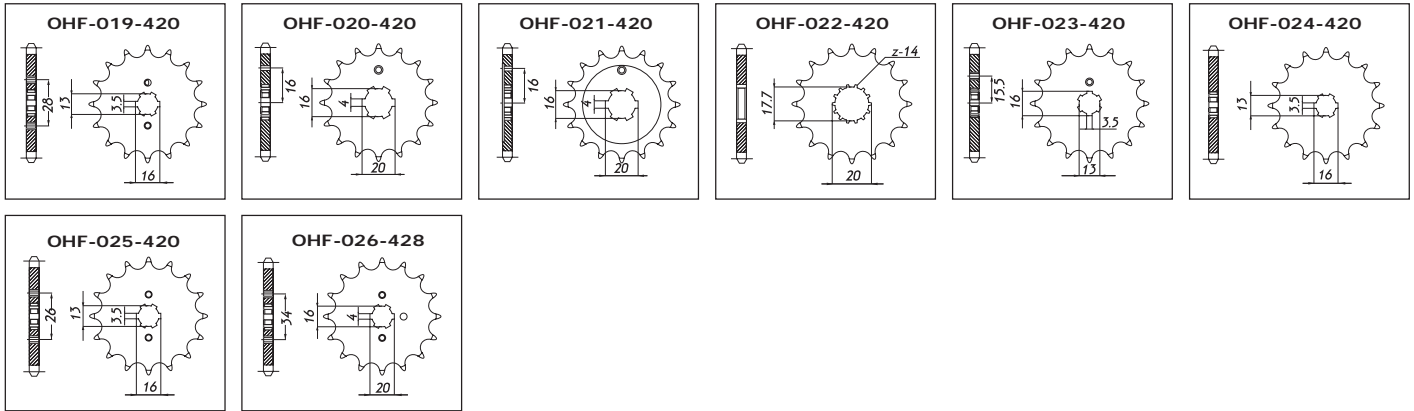

OHF-019-420

T	Front Sprockets Model	OEM Part No.
13	Yamaha : RX80 SE Chopper, RX80 SE	12N-17461-31

OHF-020-428

T	Front Sprockets Model	OEM Part No.
15	Yamaha : DT80 LC1, LC2	37A-17461-50 93832-15068 93834-15080

OHF-021-428

T	Front Sprockets Model	OEM Part No.
14	Yamaha : RD80 LC2, TZR80	30w-17461-40 93822-14041
15	Yamaha : FZR80 RR, XT225 D, E, F Serow	1KH-17460-00

OHF-022-428

T	Front Sprockets Model	OEM Part No.
16	Yamaha : DTR125 (DT125 R), TDR125, TZR125 R, 4HX, 4HW, 4JG, TZR125 R, DT200 R	3BN-17461-60 3RM-17460-00 9382A-16180
17	Yamaha : DTR125 (DTR5 R)	3BN-17461-00

OHF-023-420

T	Front Sprockets Model	OEM Part No.
15	Yamaha : RD80 MX	5G1-17461-50

OHF-024-420

T	Front Sprockets Model	OEM Part No.
10	Suzuki : ZR50 K/N (X1 E) Yamaha : DT50 M, DT50 MX-S, DTR50 (DT50 R)	27511-22600 347-17461-00 1NN-17461-00
11	Suzuki : T50 ERK, N, T, X, ZR50 SK-E, F, X, H Yamaha : PT50 M, DT50 MX, DT 50 MX-S Yamaha : FS1 DX, RD50 M Alloy Wheel, TY50 M	27511-227-00 257-17461-11
12	Suzuki : AP50, GT50 KB, KN, KX, DR50, TS50 KC, KM, TS50 KN, TS50 ERN, T, X, Z, K ZR50 K-N, X, Yamaha : DT50 MX Auto, RD50 M Spoke Wheel, RD50 MX, RD50 MX Auto, TY50 M, TY80	25711-04000 257-17461-21 93811-11005
13	Suzuki : OR50 ET, FR50, RV50 K, LM, A, JR50 Yamaha : FS1 SE, DX, RD50, V70 DT80 MX, RD80 MX	27511-01600 27511-19400 257-17451-31 23811-1302
14	Suzuki : A50, AP50, RV50 C, ER2150, FR70, FR80 B, N, Z, D Yamaha : DT50 MX Auto, FS1 E, FS1 E, EA, DX	27511-19700 257-17461-41
15	Yamaha : DT80 M	257-17461-51 166-17461-60
16	Yamaha : YB100	166-17461-61

OHF-025-420

T	Front Sprockets Model	OEM Part No.
11	Suzuki : ALT50 D, E, LT50 E, F, G, H	27511-22700
12	Yamaha : YSR50, YZ50 G	257-17461-21 93811-12009
14	Suzuki : GT80 D, E, F, G, MX-G, G, J	27511-19700
15	Suzuki : GT50, RV50	27511-26000

OHF-026-428

T	Front Sprockets Model	OEM Part No.
12	Yamaha : YZ80K	93822-12012 174-17461-20
13	Suzuki : TS100 K, L, M, TF100, GT125 A, B, C, N, L Yamaha : YZ80 H, J, TY125	27511-24900 27511-20401 27511-24901 27511-20400 174-17461-30 93822-13024
14	Kawasaki : KV175 A1-A9 Yamaha : TDR50, AG175, AG200	13144-066 13144-1058 174-17461-30 93822-14037 174-17461-40 93822-14043
15	Honda : CT110 Z, A, B, C, D, CT110 G, H, K Yamaha : AG175	23801-459-000 23801-205-000 5HO-17461-50 174-17461-50
17	Yamaha : FZR250 Phaser, FZR250 Genesis,	93822-17118 93822-17116 1YL-17460-00