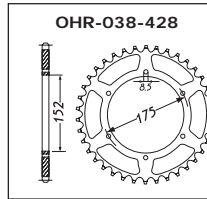

OHR-043-428

T	Rear Sprockets Model	OEM Part No.
52	Honda : CBR250 RR-L, N	41201-KAZ-000
54	Honda : CBR250 RJ, RK, RK-2, YT250 FL Spada	41201-KY1-000

OHR-044-428

T	Rear Sprockets Model	OEM Part No.
50	Kawasaki : KLF110 A1, A2 Mojave KLF110 B1, B2 Mojave	42041-1261

OHR-045-428

T	Rear Sprockets Model	OEM Part No.
47	Suzuki : RG125 FU-N, P, R Wolf RG125 FU-N Race Replica RG125 FU-P, R Race Replica	64511-19D00

OHR-046-428

T	Rear Sprockets Model	OEM Part No.
55	Yamaha : SR400, SR500	3TH-25456-20 3GW-25455-20

OHR-047-428

T	Rear Sprockets Model	OEM Part No.
37	Yamaha : DT125 E, DT175	248-25437-10
42	Yamaha : YZ80 K	4V1-25442-10
44	Yamaha : YZ80 H, J	4V1-25444-10
45	Yamaha : DT125 F, AG200, XT200, TW200, XT225 C, E, F Serow	248-25445-10 15A-25445-10 1KH-25445-10
49	Yamaha : XT125	
50	Yamaha : XT125, TW200, T, U, W, A, B, D, E, F	15A-25450-10
51	Yamaha : YZ80 G	
52	Yamaha : TY125, XT250 T, XT350	55V-25452-50
54	Yamaha : AG200	15A-25454-10

OHR-048-428

T	Rear Sprockets Model	OEM Part No.
46	Yamaha : TZR125 R	4FL-25446-00
47	Yamaha : SRX600	3GV-25447-21
52	Yamaha : FZR250 Phaser	1HX-25452-00
55	Yamaha : FZR250 Genesis, FZR400 R R EXUP FZR400 R EXUP MK1, MK2,	1HX-25455-20
56	Yamaha : RZR250 EXUP	1HX-25456-20
57	Yamaha : TDR125	1HX-25457-20

OHR-049-428

T	Rear Sprockets Model	OEM Part No.
47	Yamaha : AG175	482-25447-00
51	Yamaha : AG100	3V6-25451-10