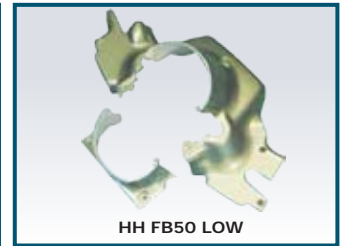

HH FB50 LOW

SUZUKI : FB50-80 (BIRDY)-FB100G
P/No. 56322-09401 LOW
56321-09401 LOW-F