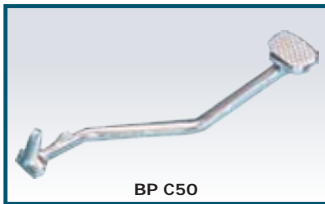

GP NEON

KAWASAKI : NEON
P/No. 13242-1339

GP LEO

KAWASAKI : LEO
P/No. 13242-1315

Brake Pedal

BP C50

HONDA : C50-C70
P/No. 46500-041-000

BP C700