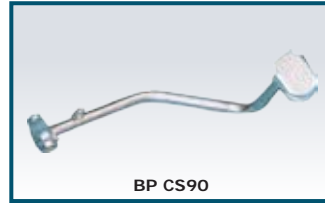

BP CS90

HONDA : CS90
P/No. 46500-028-000