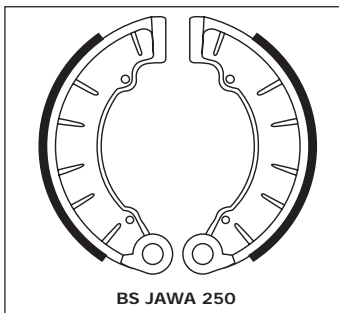

MC JAWA 155 x 30 m.m.

OEM P/No.	MODEL JIWA	YEAR	F/R
	Jiwa 250 Jiwa 350