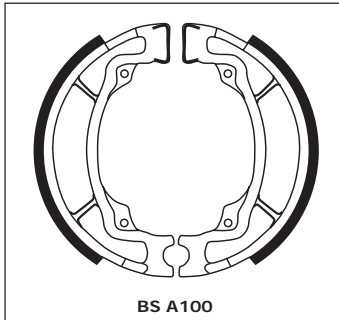

MC 603 110 x 30 m.m.

OEM P/No.	MODEL SUZUKI	YEAR	F/R	MODEL SUZUKI	YEAR	F/R
54410-01002	A 50	71-76	F/R	TS 90	71-73	F
54410-01003	AP 50	75-78	F/R	ASS 100	69-71	R
54410-01004	F 50	71-73	F/R	A100 All Models	74-80	F/R
54410-01005	FR 50	74-	F/R	GP 100/U, RC 80-100, RC 110	78-	R
54410-01010	GT 50	77-80	R	RM 100, FD 110 ALL MODELS	76-81	F
54410-01400	RM 50	78-80	F/R	TS 100	73-75	F
54410-35000	TS 50	79	F/R	CS 125 D	83-	F/R
54410-35010	TS 50	80-83	F	RV 125V	73	F
54410-35020	ZR 50	79-83	R	TS125	72	F
54410-40300	FR 70	74-76	F/R	TS 185	73	F
54410-41410	FR 80	76-	F/R	PE 250	79	F/R
54410-43000	RM 80	77-79	F/R	PE 400	79-81	F