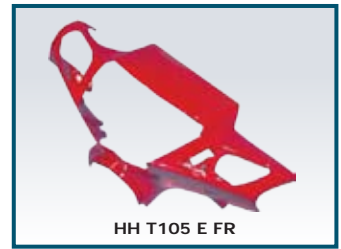

HH T105 E FR

YAMAHA : CRYPTON-R
P/No. 4US-F6145-00FR